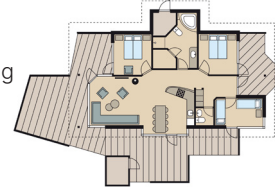

SPAHUS S8

8 personer

- | 103 kvm
- | 3 soverum
- | Barnestol og barneseng
- | Brændeovn
- | Badeværelse og gæstetoilet

KLASSISK FERIEHUS A6

6 personer

- | 64 kvm
- | 3 soverum
- | Barnestol og barneseng
- | Brændeovn