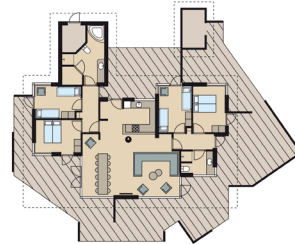

SPAHUS F12

12 personer

- | 143 kvm
- | 4 soverum
- | 2 barnestole og 2 barnesenge
- | Brændeovn
- | 2 badeværelser
- | TV, 2 stk.
- | Ladestik til elbil