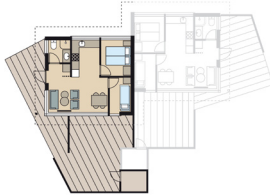

KLASSISK FERIEHUS A4

4 personer

- | 42 kvm
- | 2 soverum
- | Barnestol og barneseng
- | Dobbeltbthus