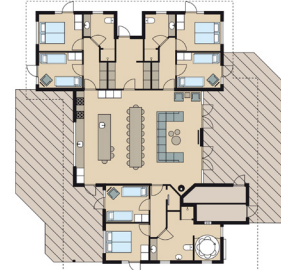

SPAHUS F18

18 personer

- | 247 kvm
- | 6 soverum
- | 2 barnestole og 2 barnesenge
- | Pilleovn
- | 3 badeværelser
- | TV, 4 stk.
- | Ladestik til elbil