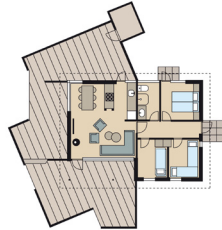

SPAHUS S8

8 personer

- | 103 kvm
- | 3 soverum
- | Barnestol og barneseng
- | Brændeovn
- | Badeværelse og gæstetoilet

KLASSISK FERIEHUS A6

6 personer

- | 64 kvm
- | 3 soverum
- | Barnestol og barneseng
- | Brændeovn