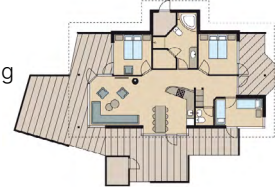

SPAHUS S8

8 personer

- | 103 kvm
- | 3 soverum
- | Barnestol og barneseng
- | Brændeovn
- | Badeværelse og gæstetoilet