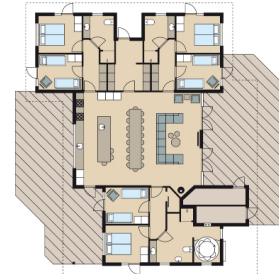

SPAHUS F18

18 personer

- | 247 kvm
- | 6 soverum
- | 2 barnestole og 2 barnesenge
- | Pilleovn
- | 3 badeværelser
- | TV, 4 stk.
- | Ladestik til elbil