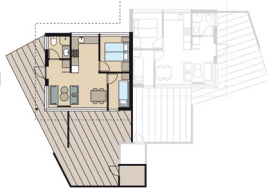

KLASSISK FERIEHUS A4

4 personer

- | 42 kvm
- | 2 soverum
- | Barnestol og barneseng
- | Dobbelthus