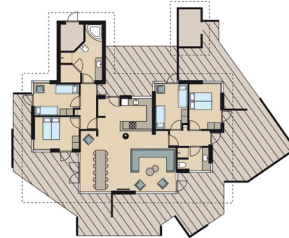

SPAHUS F12

12 personer

- | 143 kvm
- | 4 soverum
- | 2 barnestole og 2 barnesenge
- | Brændeovn
- | 2 badeværelser
- | TV, 2 stk.
- | Ladestik til elbil