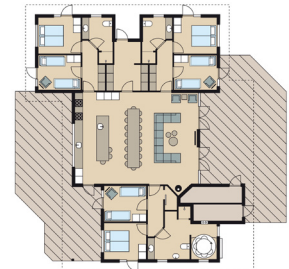

SPAHUS F18

18 personer

- | 247 kvm
- | 6 soverum
- | 2 barnestole og 2 barnesenge
- | Pilleovn
- | 3 badeværelser
- | TV, 4 stk.
- | Ladestik til elbil