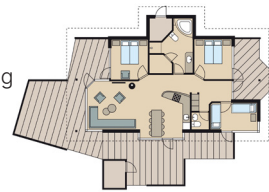

## SPAHUS S8

8 personer

- | 103 kvm
- | 3 soverum
- | Barnestol og barneseng
- | Brændeovn
- | Badeværelse og gæstetoilet