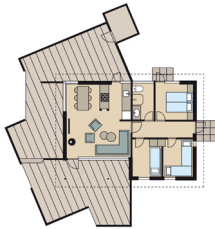

KLASSISK FERIEHUS A6

6 personer

- | 64 kvm
- | 3 soverum
- | Barnestol og barneseng
- | Brændeovn