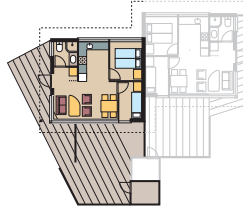

KLASSISK FERIEHUS A4

4 personer

- 42 kvm
- 2 soverum
- Barnestol og barneseng
- Dobbeltbth

KLASSISK FERIEHUS A6

6 personer

- 64 kvm
- 3 soverum
- Barnestol og barneseng
- Brændeovn