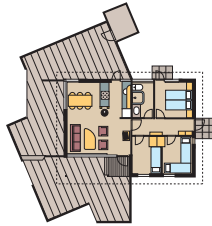

KLASSISK FERIEHUS A4

4 personer

- 42 kvm
- 2 soverum
- Barnestol og barneseng
- Dobbeltbth

KLASSISK FERIEHUS A6

6 personer

- 64 kvm
- 3 soverum
- Barnestol og barneseng
- Brændeovn

SPAHUS D4

4 + 2 personer

- 69 kvm
- 2 soverum
- Barnestol og barneseng
- Brændeovn
- Dobbeltbth

SPAHUS K6

6 personer

- 96 kvm
- 2 soverum
- Barnestol og barneseng
- Brændeovn
- 2 badeværelser

SPAHUS S8

8 personer

- 103 kvm
- 3 soverum
- Barnestol og barneseng
- Brændeovn
- Badeværelse og gæstetoilet

SPAHUS F12

12 personer

- 143 kvm
- 4 soverum
- 2 barnestole og 2 barnesenge
- Brændeovn
- 2 badeværelser
- TV, 2 stk.
- Ladestik til elbil

SPAHUS F18

18 personer

- 247 kvm
- 6 soverum
- 2 barnestole og 2 barnesenge
- Pilleovn
- 3 badeværelser
- TV, 4 stk.
- Ladestik til elbil

KLYNGEHUS

4 + 2 personer

- 35 kvm
- 2 soverum
- Hems (2 madrasser)
- Hemsen er uegnet til små børn
- Tæt bebyggelse
- Udlejes inkl. el og varme

LEJLIGHED E2

2 personer

- 45 kvm i 2 plan
1. sal med soverum
- Havudsigt
- Brændeovn
- Vestvendt balkon
- Inkl. opredte senge og 2 håndklæder pr. person

Husdyr ikke tilladt. Uegnet til børnefamilier og gangbesværede pga. trapper.

LEJLIGHED E4

4 personer

- 59 kvm i 3 plan
- 2 soverum i stueetagen
- Havudsigt
- Brændeovn
- Vestvendt balkon
- Inkl. opredte senge og 2 håndklæder pr. person

Husdyr ikke tilladt. Uegnet til børnefamilier og gangbesværede pga. trapper.

Ophold i Skallerup Seaside Resort

Alle ophold er inkl. fri adgang til vandland og legeland, sanse-sauna og saunagus, aktivitetsværksted, dyregård, fitnesscenter m.m. samt wi-fi og slutrengøring.

Ankomst fra kl. 15.00 - Afrejse senest kl. 10.00

Alle aktiviteter kan benyttes på ankomst- og afrejsedag.

Alle ferieboliger har badeværelse med bruser, køkken/alrum, microovn, komfur, opvaskemaskine, TV og havemøbler.