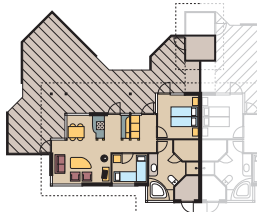

SPAHUS D4

4 + 2 personer

- 69 kvm
- 2 soverum
- Barnestol og barneseng
- Brændeovn
- Dobbeltbth