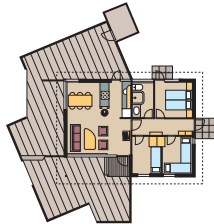

KLASSISK FERIEHUS A4

4 personer

- 42 kvm
- 2 soverum
- Barnestol og barneseng
- Dobbeltbus

KLASSISK FERIEHUS A6

6 + 2 personer

- 64 kvm
- 3 soverum
- Barnestol og barneseng
- Brændeovn

SPAHUS D4

4 + 2 personer

- 69 kvm
- 2 soverum
- Barnestol og barneseng
- Brændeovn
- Dobbeltbus

SPAHUS K6

6 personer

- 96 kvm
- 2 soverum
- Barnestol og barneseng
- Brændeovn
- 2 badeværelser

SPAHUS S8

8 personer

- 103 kvm
- 3 soverum
- Barnestol og barneseng
- Brændeovn
- Badeværelse og gæstetoilet

SPAHUS F12

12 personer

- 143 kvm
- 4 soverum
- 2 barnestole og 2 barnesenge
- Brændeovn
- 2 badeværelser
- TV, 2 stk.
- Ladestik til elbil

SPAHUS F18

18 personer

- 247 kvm
- 6 soverum
- 2 barnestole og 2 barnesenge
- Pilleovn
- 3 badeværelser
- TV, 4 stk.
- Ladestik til elbil

KLYNGEHUS

4 + 2 personer

- 35 kvm
- 2 soverum
- Hems (2 madrasser)
- Hemsen er uegnet til små børn
- Tæt bebyggelse
- Udlejes inkl. el og varme

LEJLIGHED E2

2 personer

- 45 kvm i 2 plan
1. sal med soverum
- Havudsigt
- Brændeovn
- Vestvendt balkon
- Inkl. opredte senge og håndklæder

Husdyr ikke tilladt. Uegnet til børnefamilier og gangbesværede pga. trapper.

LEJLIGHED E4

4 personer

- 59 kvm i 3 plan
- 2 soverum i stueetagen
- Havudsigt
- Brændeovn
- Vestvendt balkon
- Inkl. opredte senge og håndklæder

Husdyr ikke tilladt. Uegnet til børnefamilier og gangbesværede pga. trapper.

Ophold i Skallerup Seaside Resort

Alle ophold er inkl. fri adgang til vandland og legeland, sansesau-na og saunagus, aktivitetsværksted, dyregård, fitnesscenter m.m. samt wi-fi og slutrengøring.

Ankomst fra kl. 15.00 - Afrejse senest kl. 10.00

Alle aktiviteter kan benyttes på ankomst- og afrejsedag.

Alle ferieboliger har badeværelse med bruser, køkken/almrum, microovn, komfur, opvaskemaskine, TV, telefon og havemøbler.