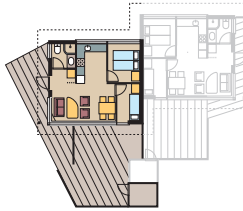

KLASSISK FERIEHUS A4

4 personer

- 42 kvm
- 2 soverum
- Barnestol og barneseng
- Dobbeltbus

KLASSISK FERIEHUS A6

6 + 2 personer

- 64 kvm
- 3 soverum
- Barnestol og barneseng
- Brændeovn