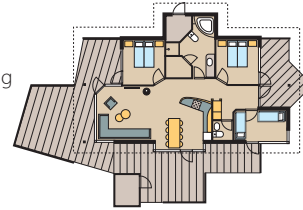

KLASSISK FERIEHUS A6

6 + 2 personer

- 64 kvm
- 3 soverum
- Barnestol og barneseng
- Brændeovn

SPAHUS D4

4 + 2 personer

- 69 kvm
- 2 soverum
- Barnestol og barneseng
- Brændeovn
- Dobbeltbus

SPAHUS K6

6 personer

- 96 kvm
- 2 soverum
- Barnestol og barneseng
- Brændeovn
- 2 badeværelser

SPAHUS S8

8 personer

- 103 kvm
- 3 soverum
- Barnestol og barneseng
- Brændeovn
- Badeværelse og gæstetoilet

SPAHUS F12

12 personer