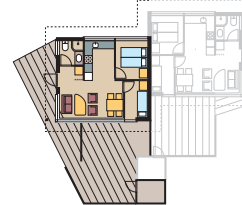

KLASSISK FERIEHUS A6

6 + 2 personer

- 64 kvm
- 3 soverum (db. seng + enkelt-seng + køjeseng)
- Barnestol og barneseng
- Brændeovn