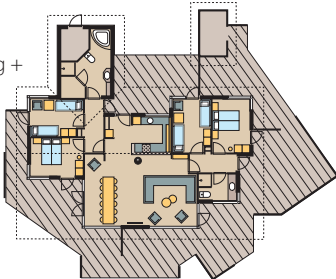

SPAHUS K4

4 + 2 personer

- 90 kvm
- 2 soverum (db. seng)
- Barnestol og barneseng
- Brændeovn
- 2 badeværelser

SPAHUS S8

8 personer

- 103 kvm
- 3 soverum (db. seng + enkelt-/køjeseng)
- Barnestol og barneseng
- Brændeovn
- Badeværelse og gæstetoilet

SPAHUS F12

12 personer

- 143 kvm
- 4 soverum (db. seng + enkelt-/køjeseng)
- 2 barnestole og 2 barnesenge
- Brændeovn
- 2 badeværelser
- TV, 2 stk.

SPAHUS F18

18 personer

- 247 kvm
- 6 soverum (db. seng + enkelt-/køjeseng)
- 2 barnestole og 2 barnesenge
- Brændeovn
- 3 badeværelser
- TV, 4 stk.