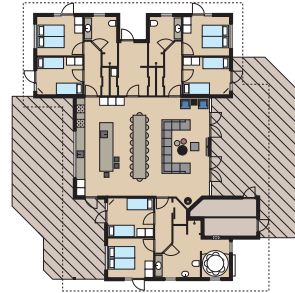

SPAHUS F12

12 personer

- 143 kvm
- 4 soverum (db. seng + enkelt-/køjeseng)
- 2 barnestole og 2 barnesenge
- Brændeovn
- 2 badeværelser
- TV, 2 stk.

SPAHUS F18

18 personer

- 247 kvm
- 6 soverum (db. seng + enkelt-/køjeseng)
- 2 barnestole og 2 barnesenge
- Brændeovn
- 3 badeværelser
- TV, 4 stk.