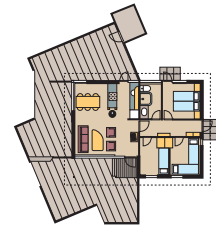

SPAHUS D4

4 + 2 personer

- 69 kvm
- 2 soverum (db. seng + enkelt-seng)
- Barnestol og barneseng
- Brændeovn
- Dobbelthus

SPAHUS K4

4 + 2 personer

- 90 kvm
- 2 soverum (db. seng)
- Barnestol og barneseng
- Brændeovn
- 2 badeværelser

SPAHUS S8

8 personer

- 103 kvm
- 3 soverum (db. seng + enkelt-/køjeseng)
- Barnestol og barneseng
- Brændeovn
- Badeværelse og gæstetoilet

SPAHUS F12

12 personer

- 143 kvm
- 4 soverum (db. seng + enkelt-/køjeseng)
- 2 barnestole og 2 barnesenge
- Brændeovn
- 2 badeværelser
- TV, 2 stk.

SPAHUS F18

18 personer

- 247 kvm
- 6 soverum (db. seng + enkelt-/køjeseng)
- 2 barnestole og 2 barnesenge
- Brændeovn
- 3 badeværelser
- TV, 4 stk.

KLASSISK FERIEHUS A4

4 personer

- 42 kvm
- 2 soverum (db. seng + køjeseng)
- Barnestol og barneseng
- Dobbelthus

KLASSISK FERIEHUS A6

6 + 2 personer

- 64 kvm
- 3 soverum (db. seng + enkelt-seng + køjeseng)
- Barnestol og barneseng
- Brændeovn

KLYNGEHUS

4 + 2 personer

- 35 kvm
- 2 soverum (db. seng + køjeseng)
- Hems (2 madrasser)
- Hemsen er uegnet til små børn
- Tæt bebyggelse
- Udlejes inkl. el og varme

LEJLIGHED E2

2 personer

- 45 kvm i 2 plan
1. sal med db. seng
- Havudsigt
- Brændeovn
- Vestvendt balkon
- Inkl. linned og håndklæder

Husdyr ikke tilladt. Uegnet til børnefamilier og gangbesværede pga. trapper.

LEJLIGHED E4

4 personer

- 59 kvm i 3 plan
- 2 soverum (db. seng)
- Havudsigt
- Brændeovn
- Vestvendt balkon
- Inkl. linned og håndklæder

Husdyr ikke tilladt. Uegnet til børnefamilier og gangbesværede pga. trapper.

Ophold i Skallerup Seaside Resort

Alle ophold er inkl. fri adgang til vandland og legeland, sansesau-na og saunagus, aktivitetsværksted, dyregård, fitnesscenter m.m. samt wi-fi og slutrengøring.

Ankomst fra kl. 15.00 - Afrejse senest kl. 10.00

Alle aktiviteter kan benyttes på ankomst- og afrejsedag.