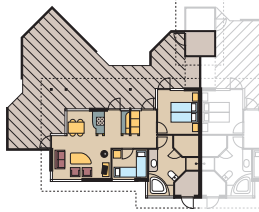

4 for 3 Book 4 nætter - betal for 3.
Ankomst søndag og mandag.

7 UGE Valgfri ankomstdag.

7 UGE Ankomst fredag og lørdag.

Sæson	Klassisk Feriehus		Spahus				Hytte	Lejlighed		
	A4	A6	D4	K4	S8	F12	F18	KLYNGEHUS	E2	E4
LAV	4.150	5.590	5.090	5.850	8.300	10.110	15.020	5.200	4.610	5.340
MELLEM	5.120	6.540	6.060	7.040	9.990	11.760	17.480	5.340	5.530	6.340
HØJ	-	-	-	-	-	-	-	5.520	5.680	6.530
LAV	5.205	6.985	6.370	7.340	10.375	12.625	18.755	6.530	5.765	6.680
MELLEM	6.880	8.795	8.140	9.450	13.425	15.805	23.495	7.160	7.420	8.525
HØJ	-	-	-	-	-	-	-	10.820	11.140	12.800
LAV	3.165	4.185	3.840	4.470	6.225	7.545	11.205	3.990	3.465	4.020
MELLEM	5.280	6.765	6.240	7.230	10.305	12.135	18.045	5.460	5.670	6.555
HØJ	-	-	-	-	-	-	-	10.820	11.140	12.800
LAV	5.600	7.530	6.875	7.910	11.220	13.630	20.255	7.530	6.210	7.205
MELLEM	7.850	10.065	9.345	10.780	15.380	18.085	26.875	9.210	8.490	9.770
HØJ	12.165	15.765	14.185	16.120	23.010	25.565	37.985	13.085	13.000	15.590

Book online på skallerup.dk eller ring 9924 8400

Alle priser er i DKK inkl. 25% moms. Forbehold for afgiftsstigninger, trykfejl o.lign.

SPAHUS D4

4 + 2 personer

- 69 kvm
- 2 soverum (db. seng + enkelt-seng)
- Barnestol og barneseng
- Brændeovn
- Dobbelthus