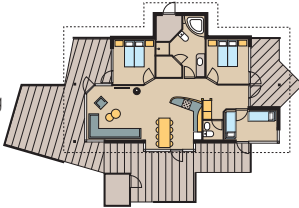

SPAHUS K4

4 + 2 personer

- 90 kvm
- 2 soverum (db. seng)
- Barnestol og barneseng
- Brændeovn
- 2 badeværelser

SPAHUS S8

8 personer

- 103 kvm
- 3 soverum (db. seng + enkelt-/køjeseng)
- Barnestol og barneseng
- Brændeovn
- Badeværelse og gæstetoilet

SPAHUS F12

12 personer

- 143 kvm
- 4 soverum (db. seng + enkelt-/køjeseng)
- 2 barnestole og 2 barnesenge
- Brændeovn
- 2 badeværelser
- TV, 2 stk.

SPAHUS F18

18 personer

- 247 kvm
- 6 soverum (db. seng + enkelt-/køjeseng)
- 2 barnestole og 2 barnesenge
- Brændeovn
- 3 badeværelser
- TV, 4 stk.