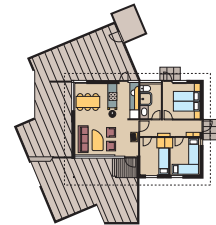

KLASSISK FERIEHUS A4

4 personer

- 42 kvm
- 2 soverum (db. seng + køjeseng)
- Barnestol og barneseng
- Dobbeltthus

KLASSISK FERIEHUS A6

6 + 2 personer

- 64 kvm
- 3 soverum (db. seng + køjeseng + køjeseng)
- Barnestol og barneseng
- Brændeovn