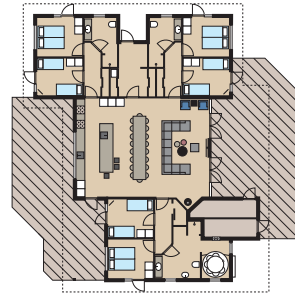

SPAHS F12

12 personer

- 143 kvm
- 4 soverum (db. seng + køjeseng)
- 2 barnestole og 2 barnesenge
- Brændeovn
- 2 badeværelser
- TV, 2 stk.

SPAHS F18

18 personer

- 247 kvm
- 6 soverum (3 db. senge + 12 enkelt-/køjesenge)
- 2 barnestole og 2 barnesenge
- Brændeovn
- 3 badeværelser
- TV, 4 stk.