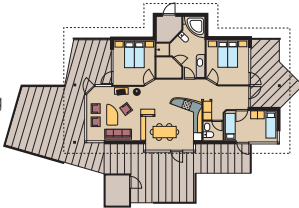

SPAHS K4

4 + 2 personer

- 90 kvm
- 2 soverum (db. seng)
- Barnestol og barneseng
- Brændeovn
- 2 badeværelser

SPAHS S6

6 + 2 personer

- 103 kvm
- 3 soverum (db. seng + enkeltseng)
- Barnestol og barneseng
- Brændeovn
- Badeværelse og gæstetoilet