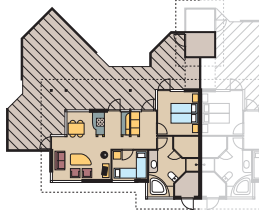

SPAHS D4

4 + 2 personer

- 69 kvm
- 2 soverum (db. seng + enkeltseng)
- Barnestol og barneseng
- Brændeovn
- Dobbeltthus