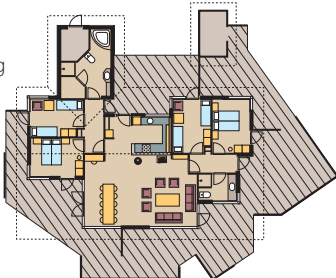

SPAHS F12

12 personer

- 143 kvm
- 4 soverum (db. seng + køjeseng)
- 2 barnestole og 2 barnesenge
- Brændeovn
- 2 badeværelser
- TV, 2 stk.