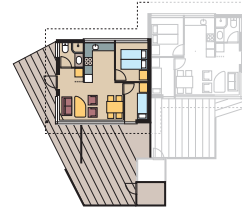

KLASSISK FERIEHUS A6

6 + 2 personer

- 64 kvm
- 3 soverum (db. seng + køjeseng + køjeseng)
- Barnestol og barneseng
- Brændeovn