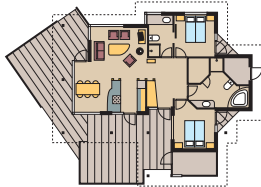

Book online på skallerup.dk eller ring 9924 8400

Alle priser er i DKK inkl. 25% moms. Forbehold for afgiftsstigninger, trykfejl o.lign.

SPAHS D4

4 + 2 personer

- 69 kvm
- 2 soverum (db. seng + enkeltseng)
- Barnestol og barneseng
- Brændeovn
- Dobbeltthus

SPAHS K4

4 + 2 personer

- 90 kvm
- 2 soverum (db. seng)
- Barnestol og barneseng
- Brændeovn
- 2 badeværelser

SPAHS S6

6 + 2 personer

- 103 kvm
- 3 soverum (db. seng + enkeltseng)
- Barnestol og barneseng
- Brændeovn
- Badeværelse og gæstetoilet