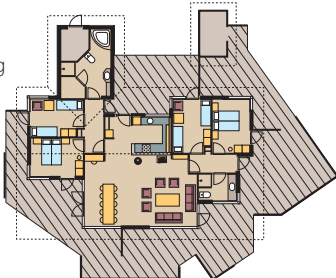

SPAHUS F12

12 personer

- 143 kvm
- 4 soverum (db. seng + køjeseng)
- 2 barnestole og 2 barnesenge
- Brændeovn
- 2 badeværelser
- TV, 2 stk.