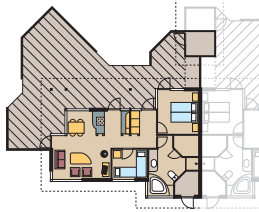

SPAHUS D4

4 + 2 personer

- 69 kvm
- 2 soverum (db. seng + enkeltseng)
- Barnestol og barneseng
- Brændeovn
- Dobbeltthus