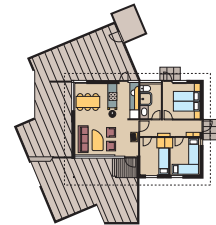

SPAHUS D4

4 + 2 personer

- 69 kvm
- 2 soverum (db. seng + enkeltseng)
- Barnestol og barneseng
- Brændeovn
- Dobbeltthus

SPAHUS K4

4 + 2 personer

- 90 kvm
- 2 soverum (db. seng)
- Barnestol og barneseng
- Brændeovn
- 2 badeværelser

SPAHUS S6

6 + 2 personer

- 103 kvm
- 3 soverum (db. seng + enkeltseng)
- Barnestol og barneseng
- Brændeovn
- Badeværelse og gæstetoilet

SPAHUS F12

12 personer

- 143 kvm
- 4 soverum (db. seng + køjeseng)
- 2 barnestole og 2 barnesenge
- Brændeovn
- 2 badeværelser
- TV, 2 stk.

SPAHUS F18

18 personer

- 247 kvm
- 6 soverum (3 db. senge + 12 enkelt-/køjesenge)
- 2 barnestole og 2 barnesenge
- Brændeovn
- 3 badeværelser
- TV, 4 stk.

KLASSISK FERIEHUS A4

4 personer

- 42 kvm
- 2 soverum (db. seng + køjeseng)
- Barnestol og barneseng
- Dobbeltthus

KLASSISK FERIEHUS A6

6 + 2 personer

- 64 kvm
- 3 soverum (db. seng + enkeltseng + køjeseng)
- Barnestol og barneseng
- Brændeovn

KLYNGEHUS

4 + 2 personer

- 35 kvm
- 2 soverum (db. seng + køjeseng)
- Hems (2 madrasser)
- Hemsen er uegnet til små børn
- Tæt bebyggelse
- Udlejes inkl. el og varme

LEJLIGHED E2

2 personer

- 45 kvm i 2 plan
1. sal med db. seng
- Havudsigt
- Brændeovn
- Vestvendt balkon
- Inkl. linned og håndklæder

Husdyr ikke tilladt. Uegnet til børnefamilier og gangbesværede pga. trapper.

LEJLIGHED E4

4 personer

- 59 kvm i 3 plan
- 2 soverum (db. seng)
- Havudsigt
- Brændeovn
- Vestvendt balkon
- Inkl. linned og håndklæder

Husdyr ikke tilladt. Uegnet til børnefamilier og gangbesværede pga. trapper.

Ophold i Skallerup Seaside Resort

Alle ophold er inkl. fri adgang til vandland og legeland, sansesau-na og saunagus, aktivitetsværksted, dyregård, fitnesscenter m.m. samt internet og slutrengøring.

Ankomst fra kl. 15.00 - Afrejse senest kl. 10.00

Alle aktiviteter kan benyttes på ankomst- og afrejsedag.