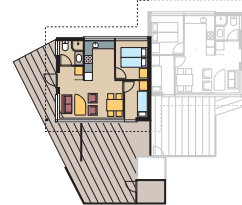

KLASSISK FERIEHUS A6

6 + 2 personer

- 64 kvm
- 3 soverum (db. seng + enkeltseng + køjeseng)
- Barnestol og barneseng
- Brændeovn