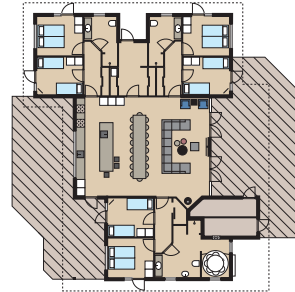

SPAHUS F18

18 personer

- 247 kvm
- 6 soverum (3 db. senge + 12 enkelt-/køjesenge)
- 2 barnestole og 2 barnesenge
- Brændeovn
- 3 badeværelser
- TV, 4 stk.

KLASSISK FERIEHUS A4

4 personer

- 42 kvm
- 2 soverum (db. seng + køjeseng)
- Barnestol og barneseng
- Dobbeltthus