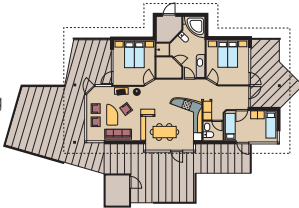

SPAHUS S6

6 + 2 personer

- 103 kvm
- 3 soverum (db. seng + enkeltseng)
- Barnestol og barneseng
- Brændeovn
- Badeværelse og gæstetoilet