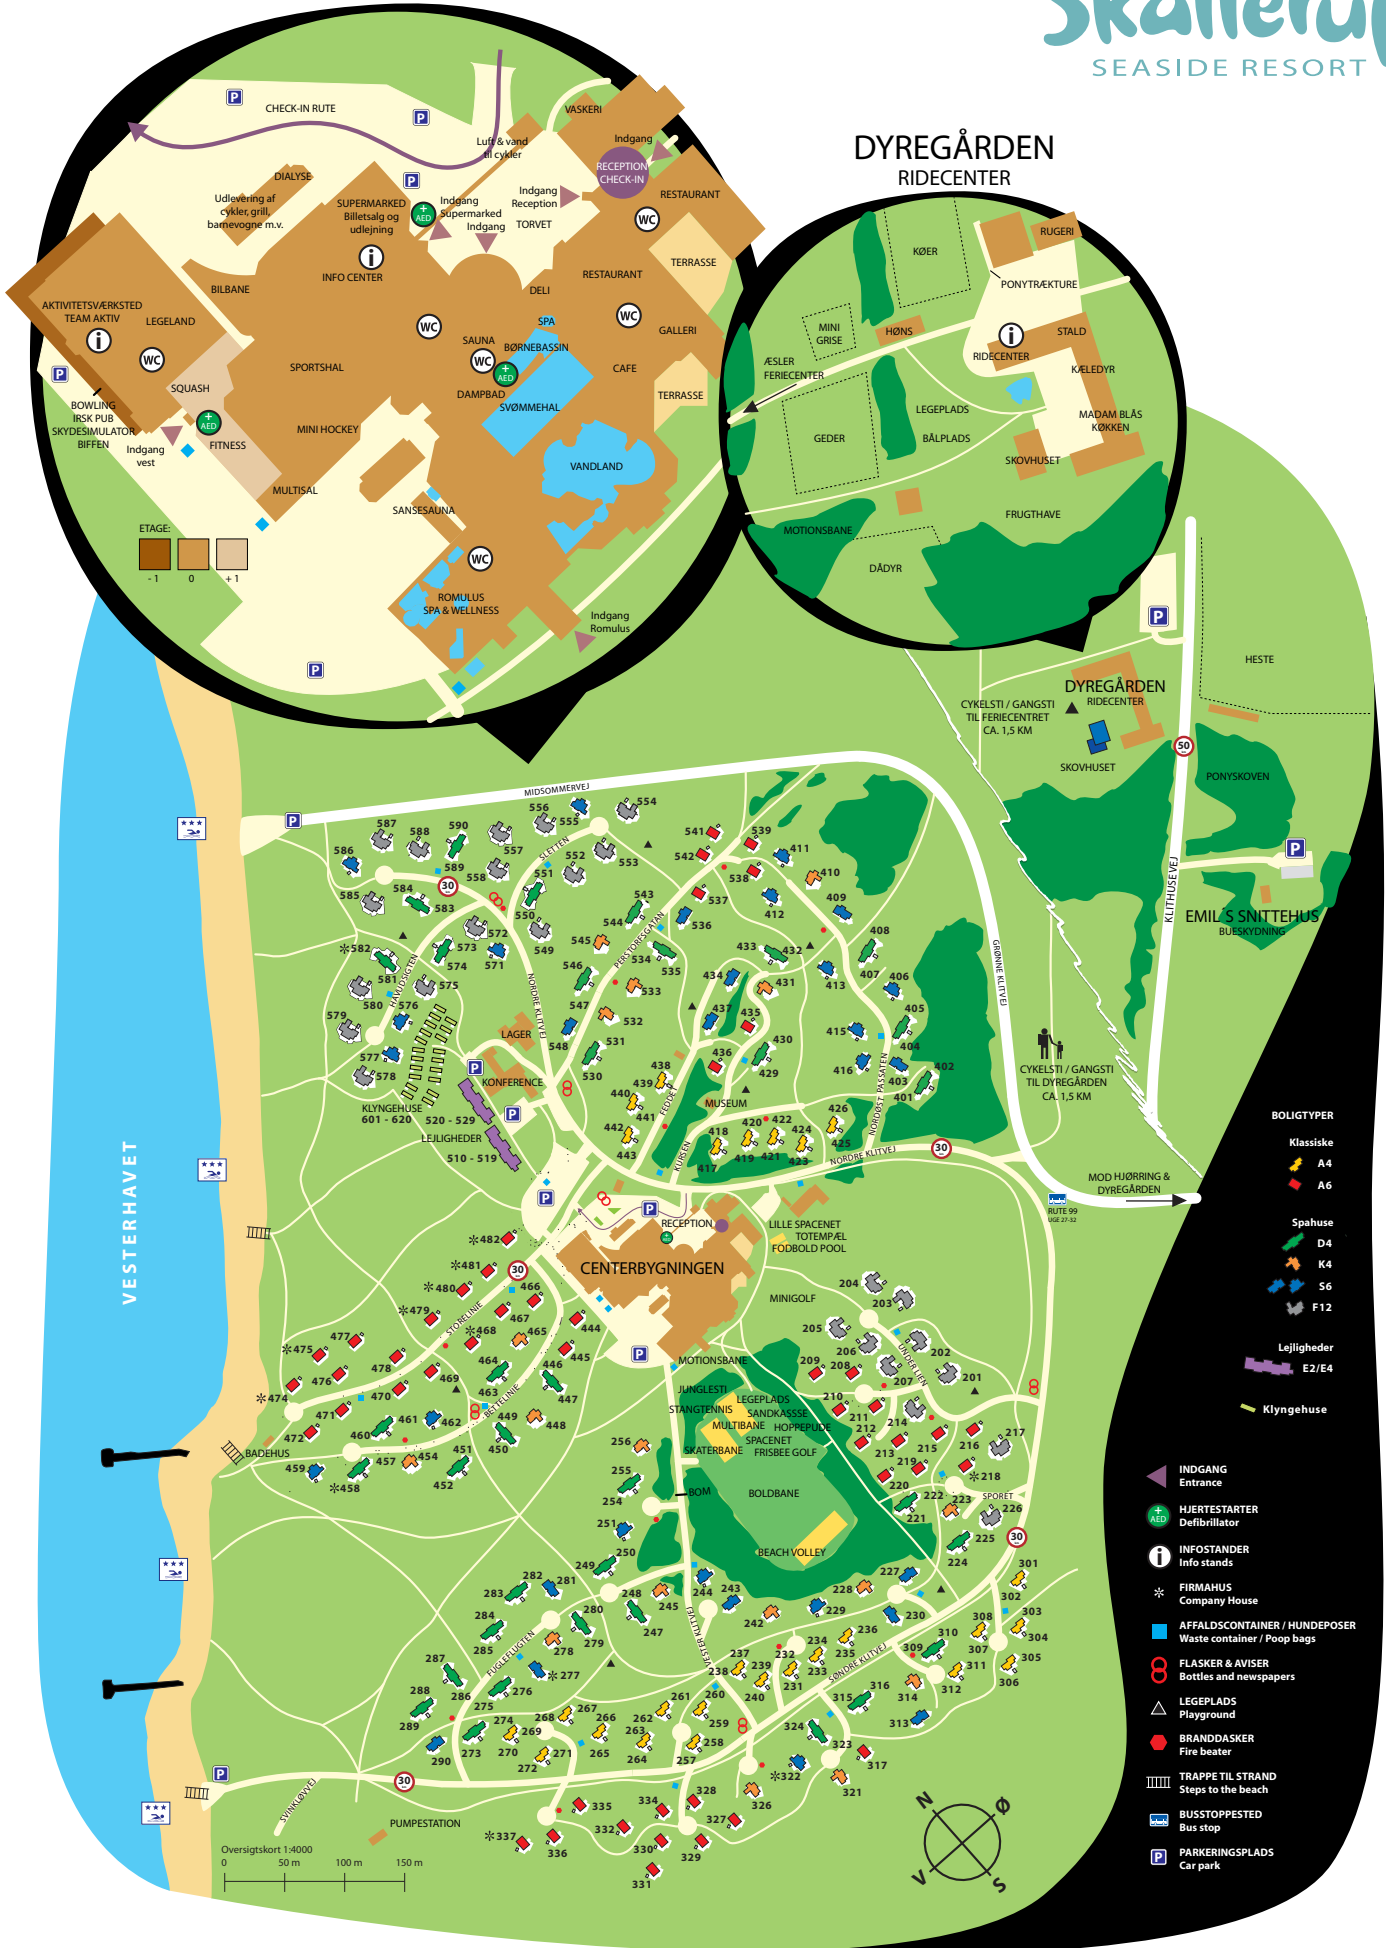

# CENTERBYGNINGEN

# DYREGÅRDEN RIDECENTER

VESTERHAVET

- BOLIGTYPER**
- Klassiske
    - A4
    - A6
  - Spahuse
    - D4
    - K4
    - S6
    - F12
  - Lejligheder
    - E2/E4
  - Klyngehuse

- INDGANG Entrance
- HJERTESTARTER Defibrillator
- INFOSTANDER Info stands
- FIRMAHUS Company House
- AFFALDSCONTAINER / HUNDEPOSER Waste container / Poop bags
- FLASKER & AVISER Bottles and newspapers
- LEGEPLADS Playground
- BRANDDASKER Fire beater
- TRAPPE TIL STRAND Steps to the beach
- BUSSTOPPESTED Bus stop
- PARKERINGSPLADS Car park